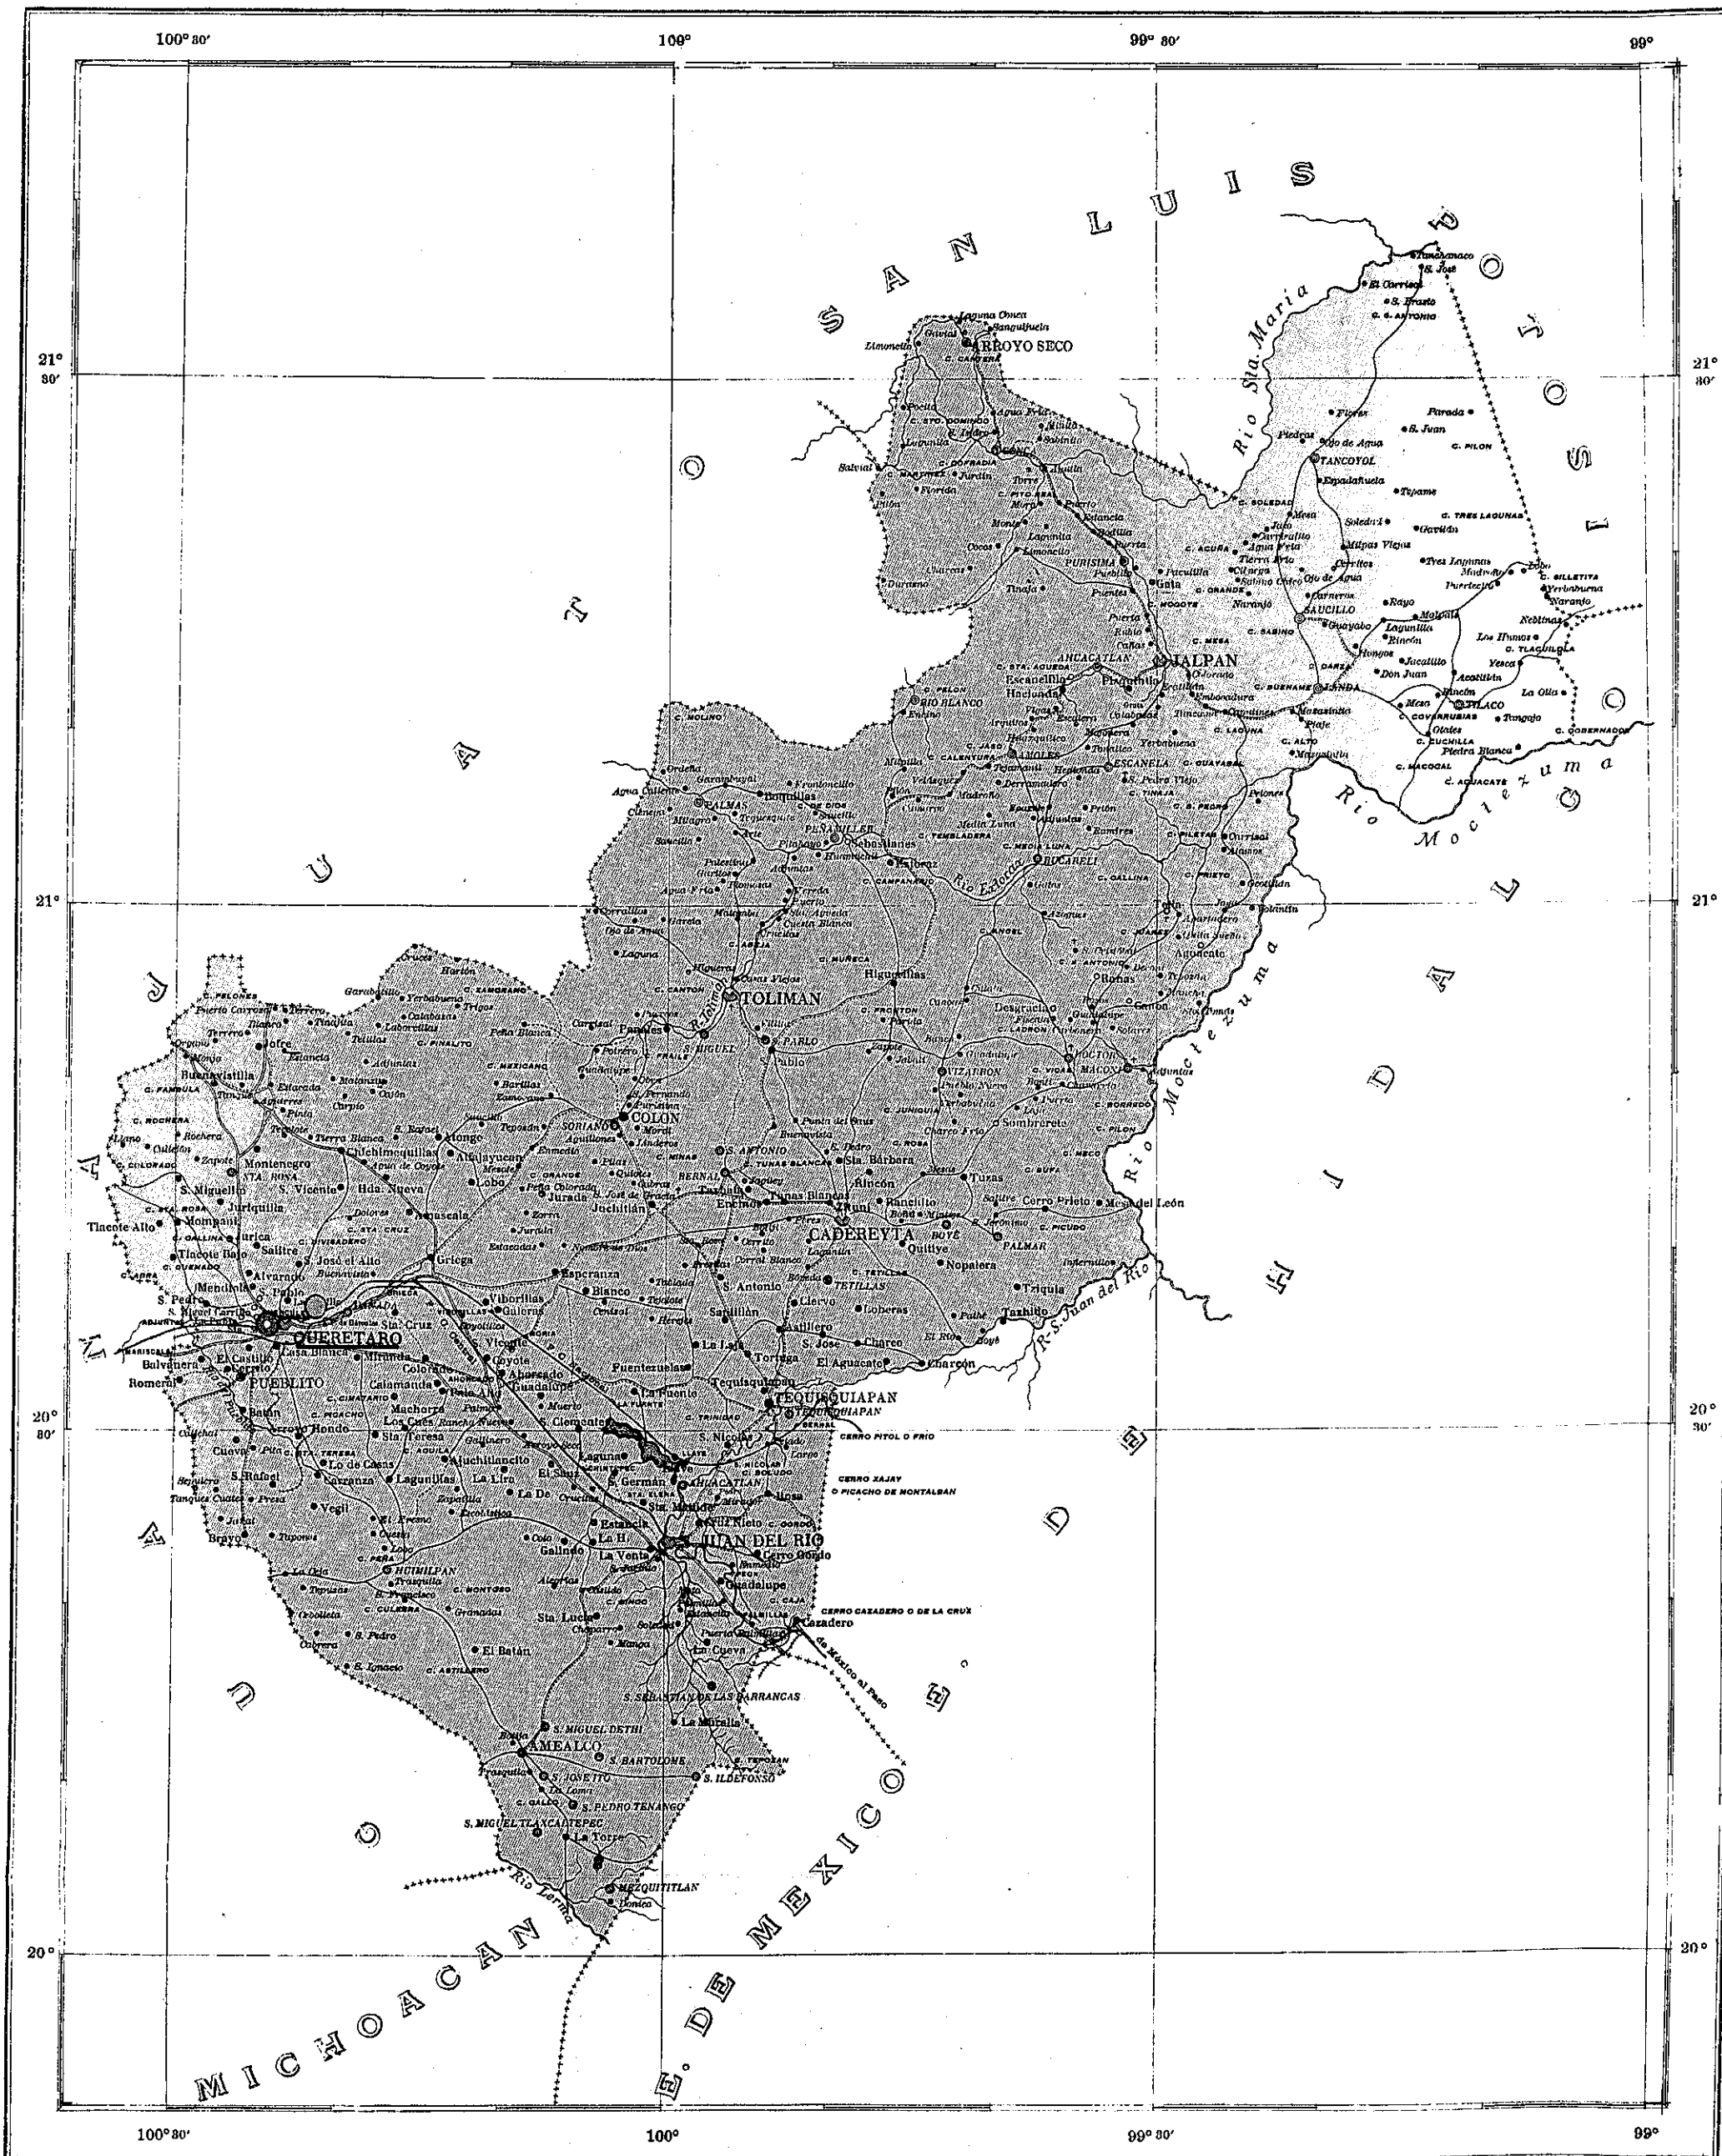

QUERETARO

ORGANIZACION.	Nº DE SIND.	RAMOS		Nº DE AGREM.
		TEXTILES	VARIOS	
● C.R.O.M.	1	1		952
● CONF. GRAL. DE OBR. Y CAMP. DE MEX.	1	1		270
SUMAS				1222